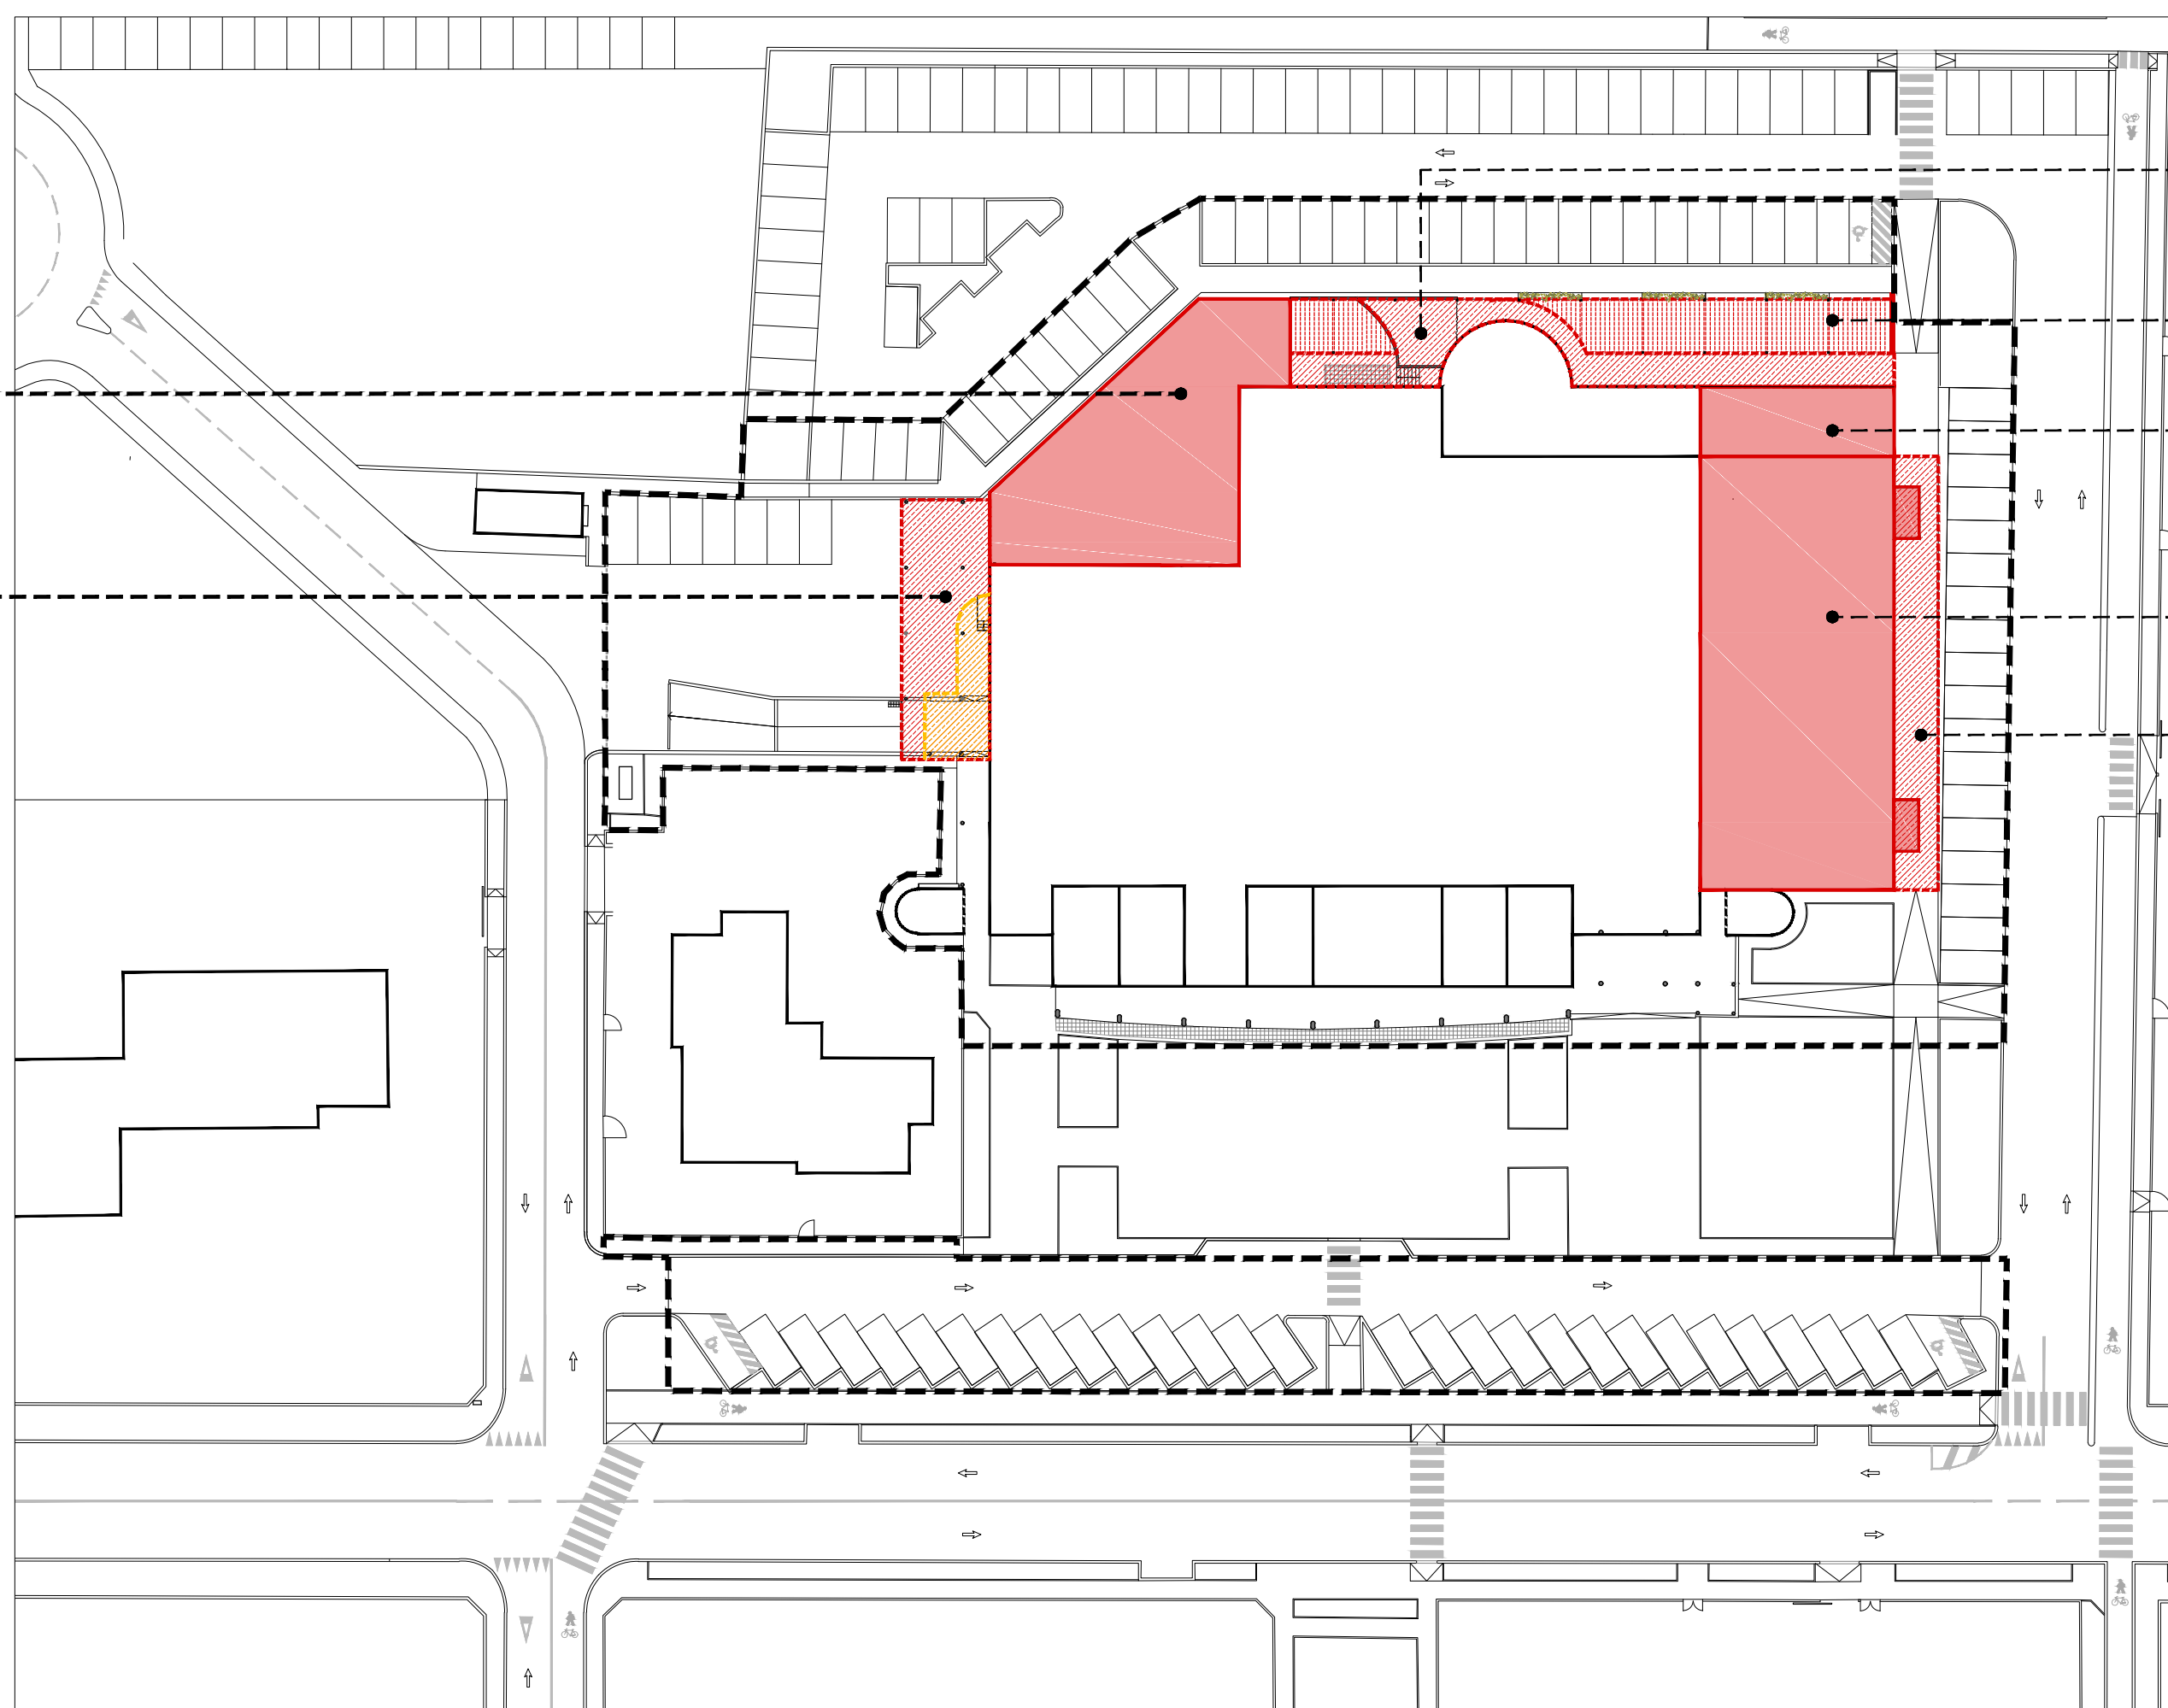

COMPARATIVA attacco a terra: edificato e aree esterne

06

Progettazione architettonica

Committente
Supermercato Conad Giardino di Mezzanotte Mario & C. snc
Via Ho Chi Minh n° 32 - Forlimpopoli (FC) - p.l. 80002360404

EDIFICATO: comparativa
scala 1:500