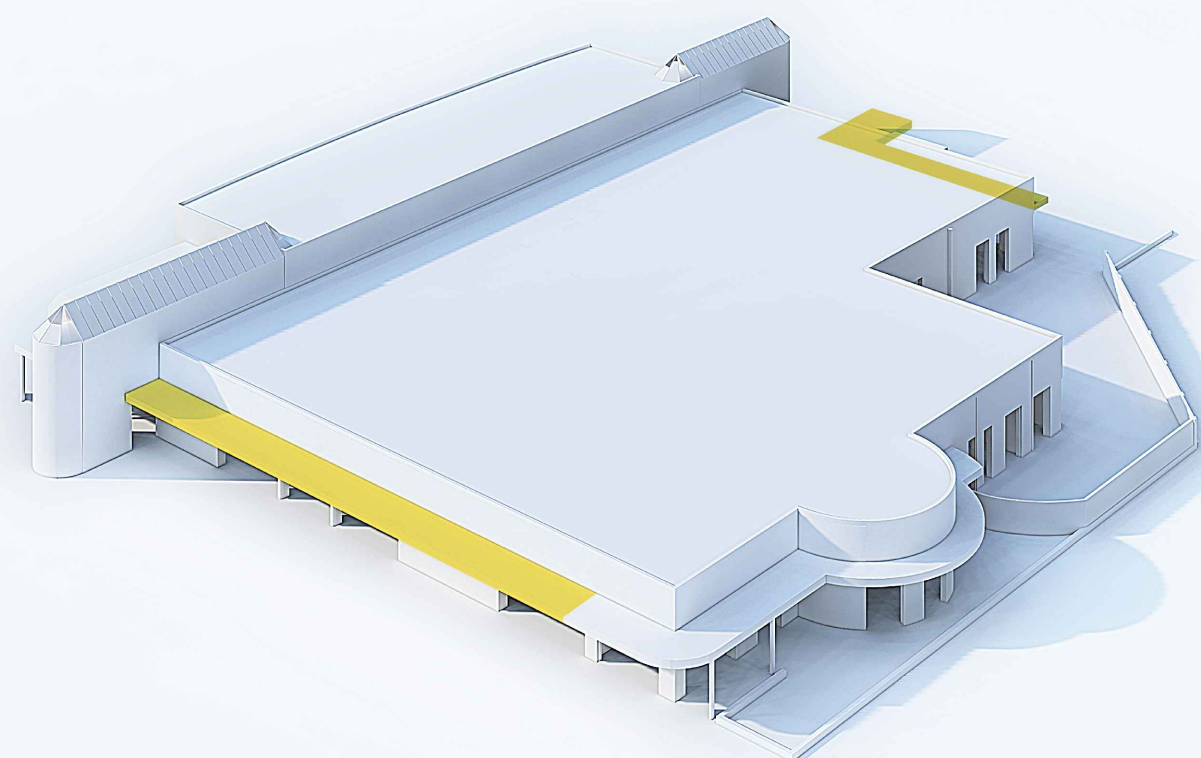

EDIFICATO: demolizioni