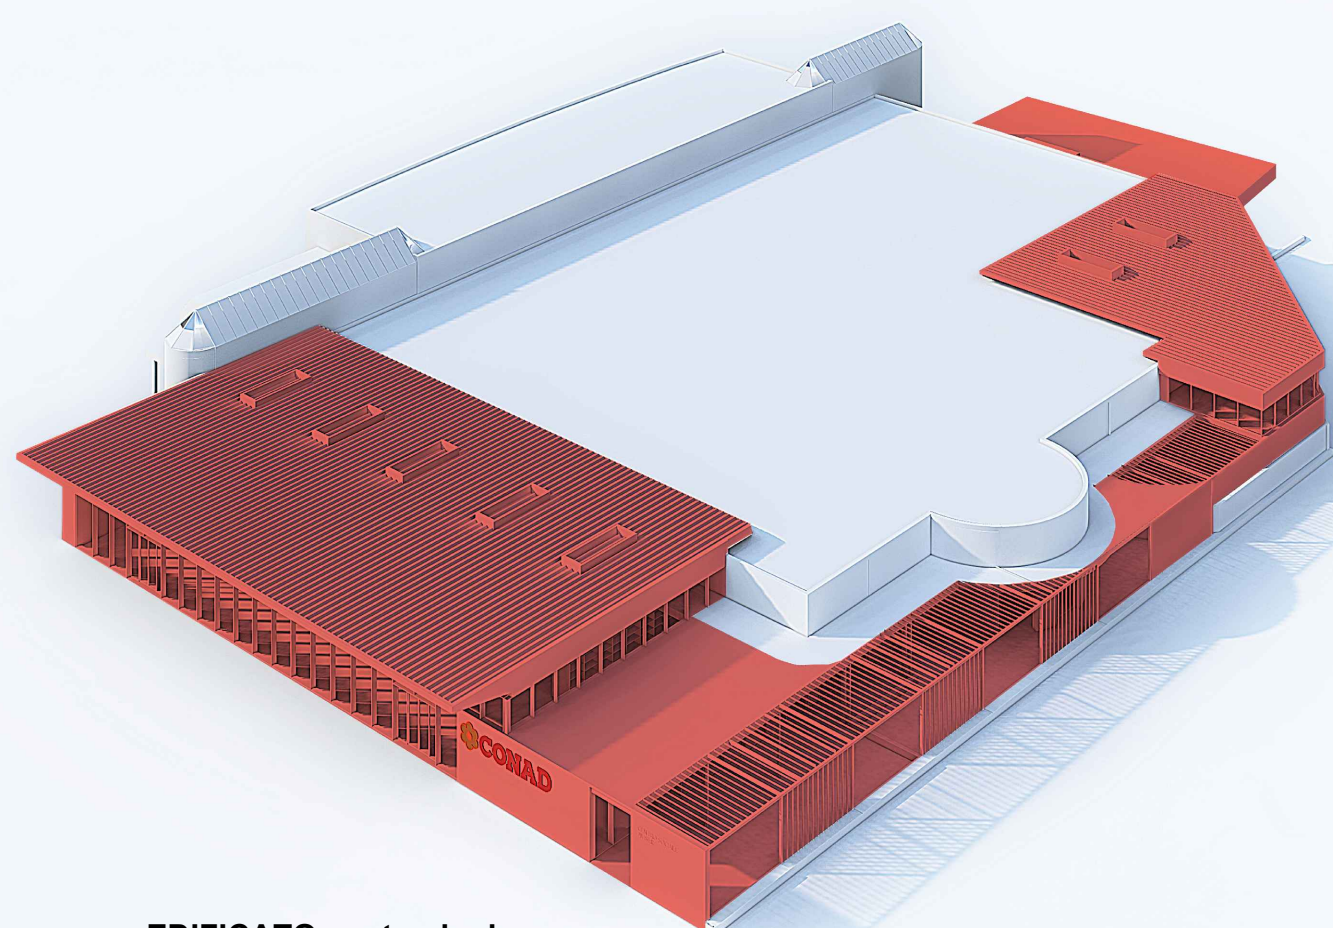

EDIFICATO: costruzioni