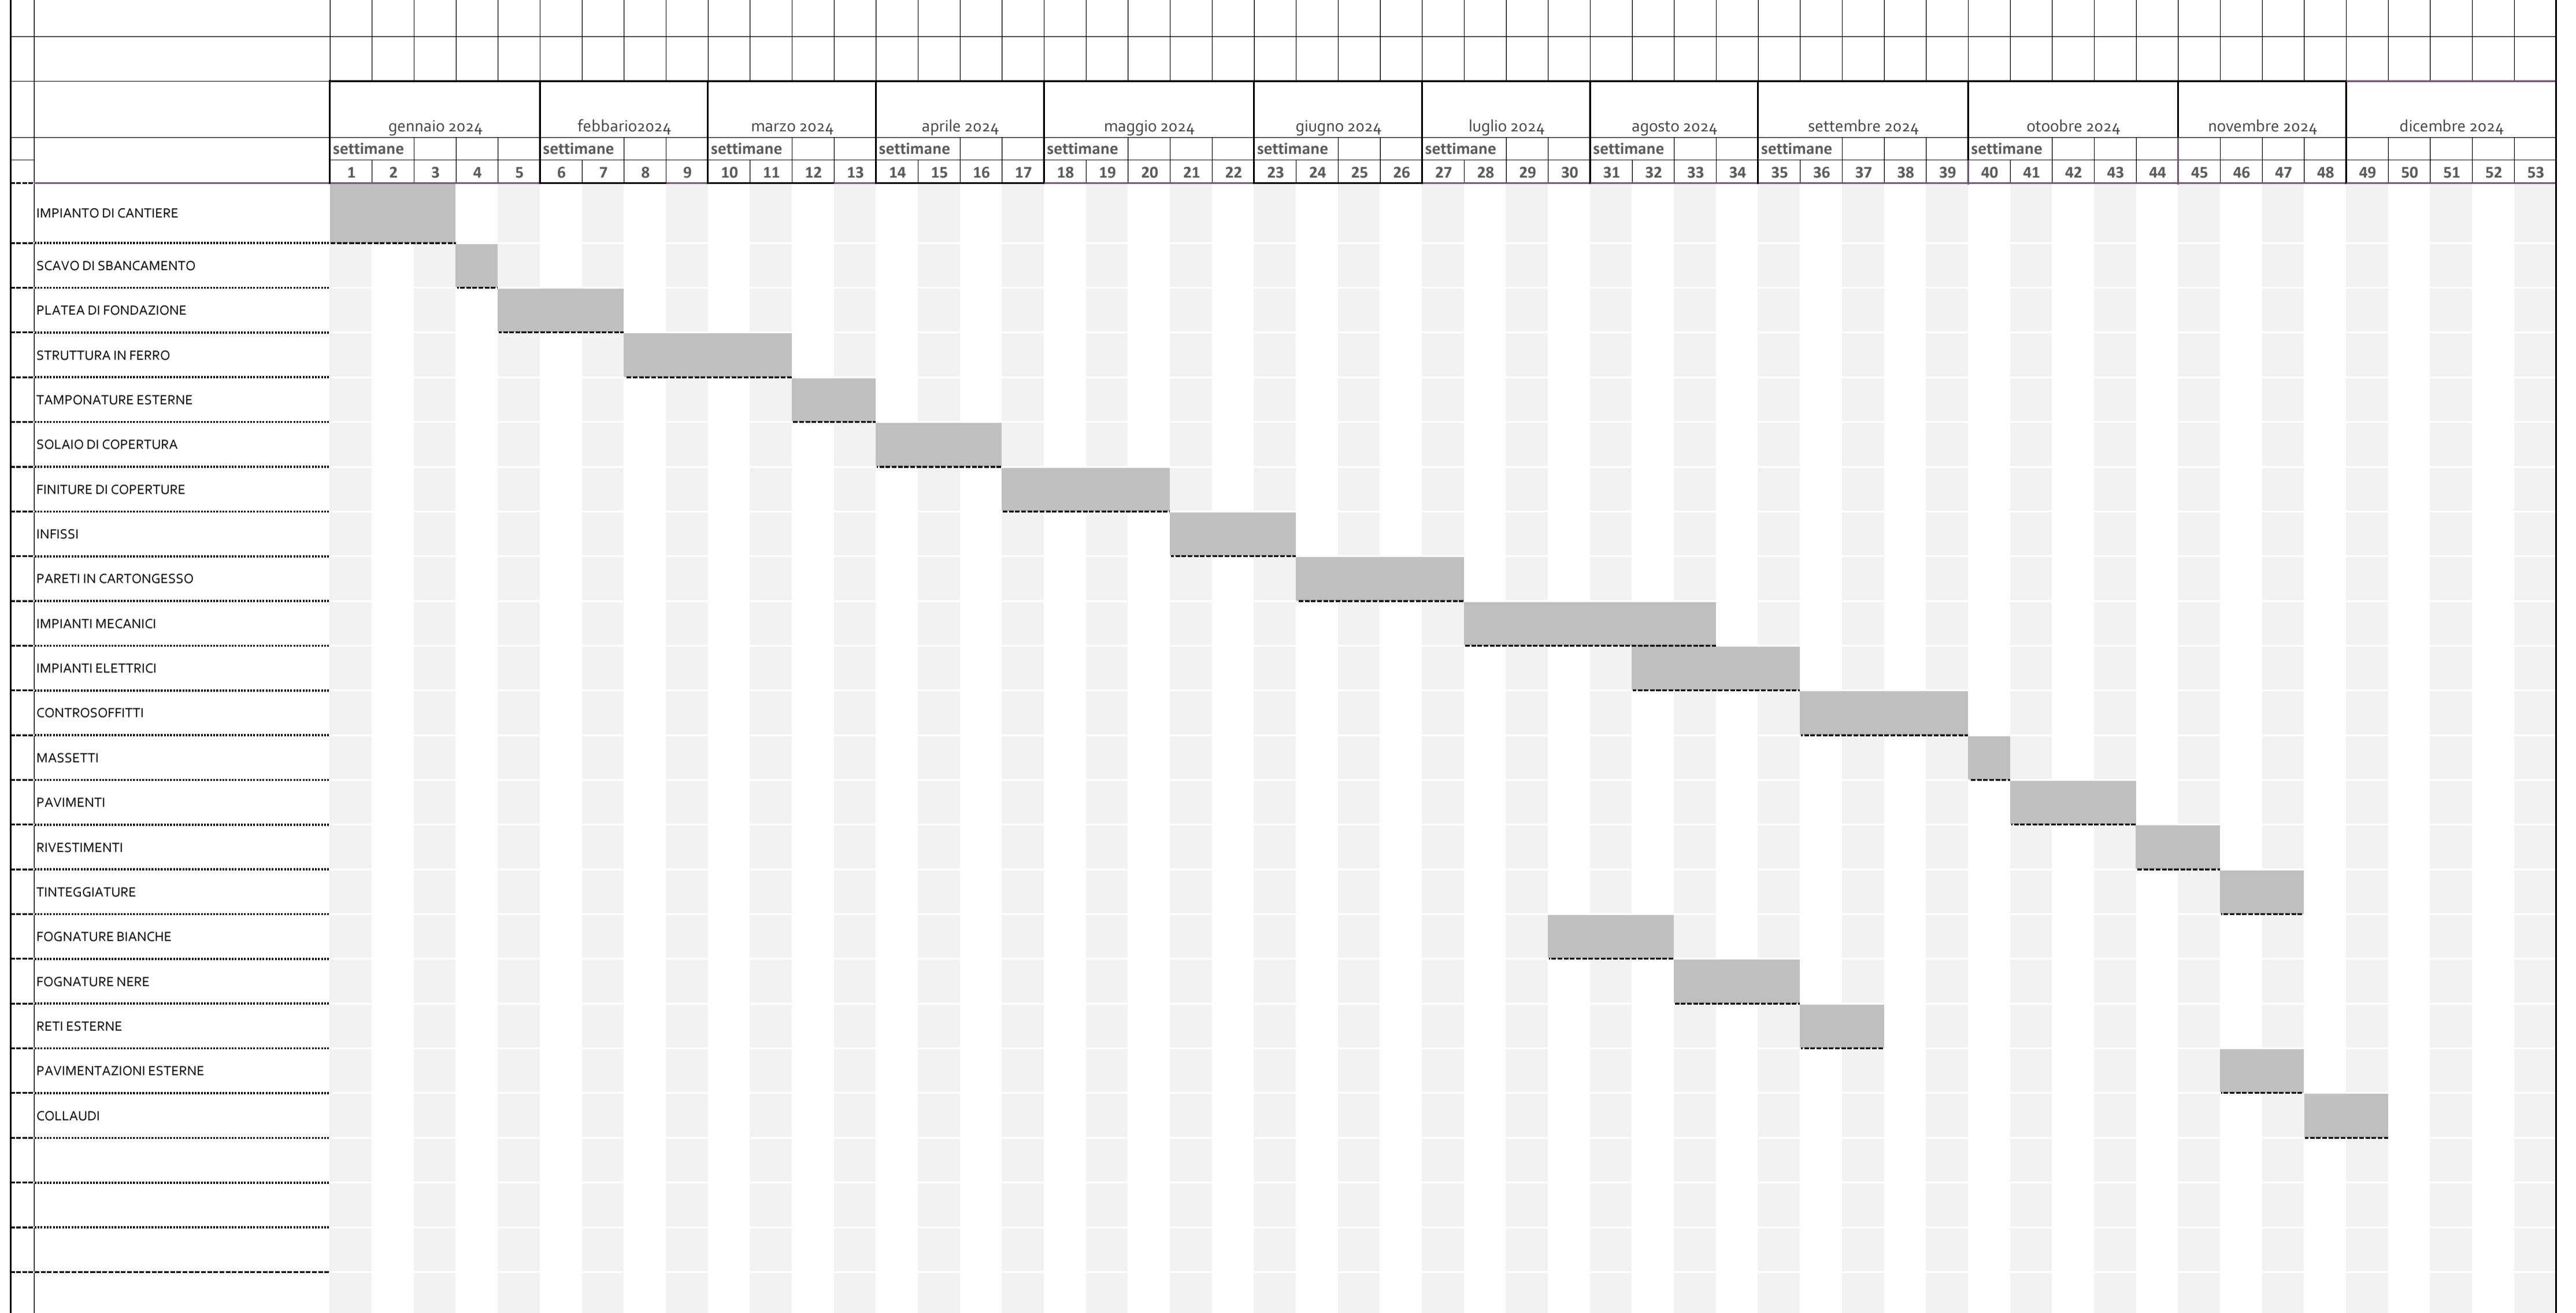

CRONOPROGRAMMA FABBRICATO BAR

CRONOPROGRAMMA PARCO PRIVATO

	giugno 2023				luglio 2023				agosto 2023				settembre 2023				otoobre 2023				novembre 2023				dicembre 2023					gennaio 2024																
	settimane				settimane				settimane				settimane				settimane				settimane				settimane					settimane																
	23	24	25	26	27	28	29	30	31	32	33	34	35	36	37	38	39	40	41	42	43	44	45	46	47	48	49	50	51	52	53	1	2	3	4	5										
IMPIANTO DI CANTIERE / PREPARZIONE AREA	■																																													
POSA IN OPERA RETE ILLUMINAZIONE					■																																									
POSA IN OPERA PLINTI RETE PUBBLICA ILLUMINAZIONE					■																																									
POSA IN OPERA RETE IRRIGAZIONE									■																																					
SBANCAMENTO PISTE CICLABILI													■																																	
SOTTOFONDO PISTE CICLABILI													■																																	
POSA CORDOLI PISTA CICLABILE																	■																													
POSA IN OPERA AUTOBLOCCANTE																					■																									
POSA IN OPERA PAVIMENTAZIONI IN CLS																									■																					
REALIZZAZIONE PISTE TEMATICHE																	■																													
PREPARAZIONE AREE VERDI																									■																					
SEMINA AREE VERDI																													■																	
PIANTUMAZIONE AREE VERDI																													■																	
COLLAUDI																																	■													